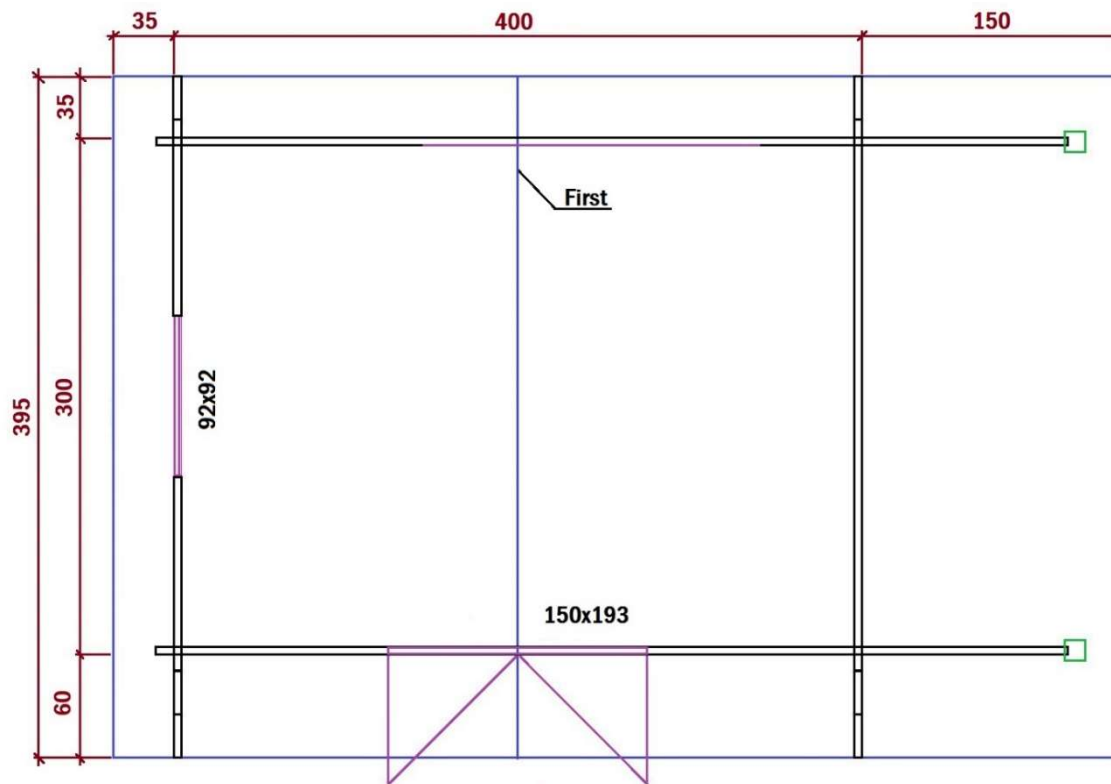

Blockhaus Oskar B70

FERIENHÄUSER ▪ GARTENHÄUSER ▪ GERÄTEHÄUSER ▪ BLOCKHÄUSER ▪ PAVILLONS ▪ CARPORTS

Holzhausvertrieb Guntermann
Alte Dorfstraße 5
D - 38527 Meine OT Wedelheine / Deutschland

Telefon: 0160 9280 64 78
email: info@rg-holzhausvertrieb.de
web: www.rg-holzhausvertrieb.de

HOLZHAUSVERTRIEB
GUNTERMANN