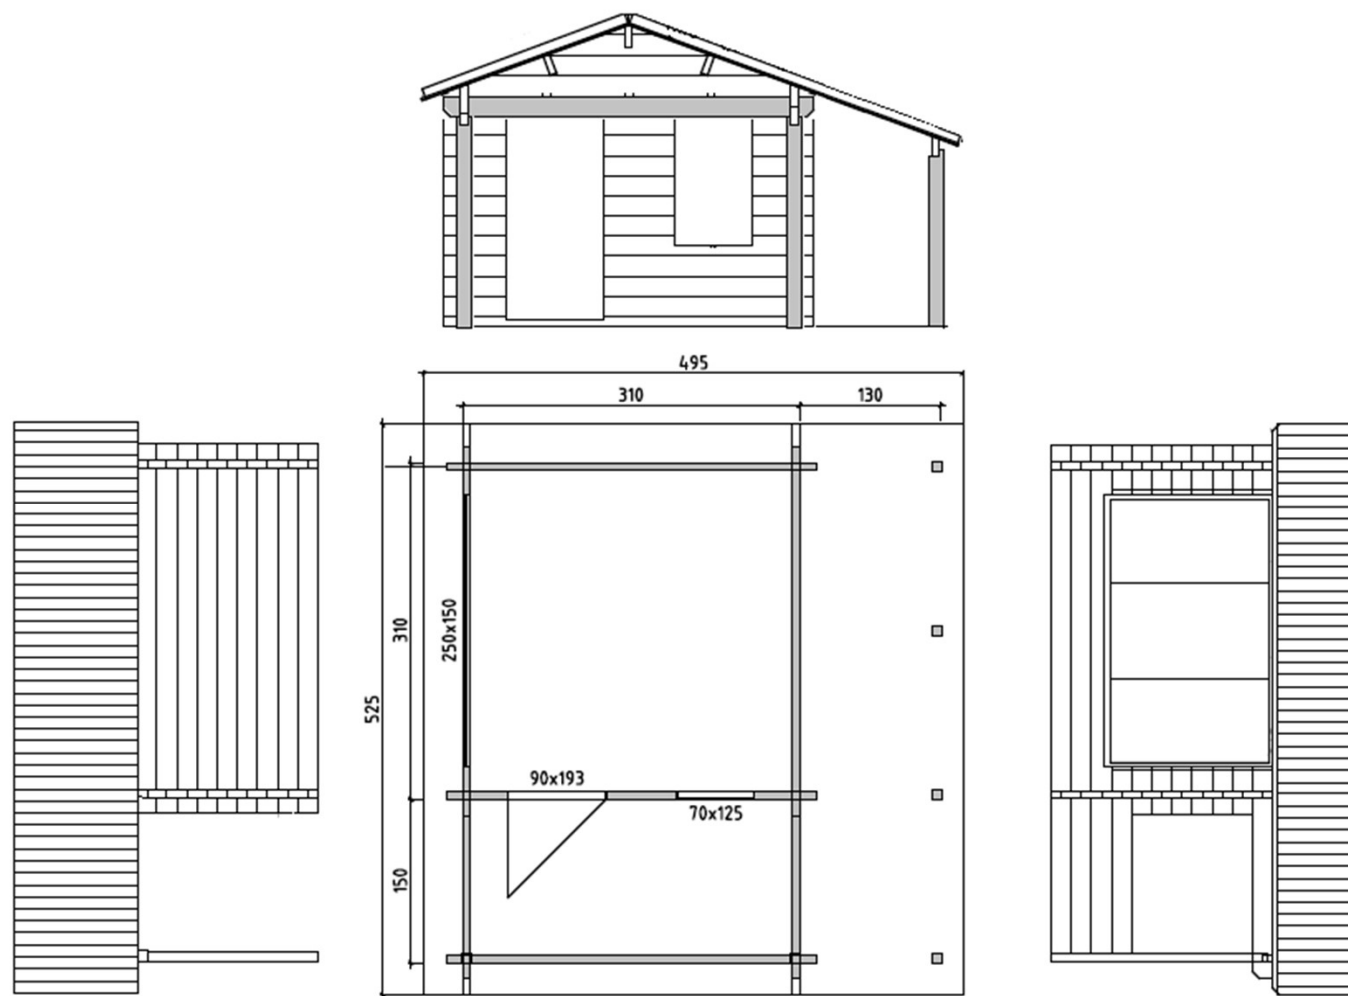

Blockhaus Fink

FERIENHÄUSER ▪ GARTENHÄUSER ▪ GERÄTEHÄUSER ▪ BLOCKHÄUSER ▪ PAVILLONS ▪ CARPORTS

Holzhausvertrieb Guntermann
Alte Dorfstraße 5
D - 38527 Meine OT Wedelheine / Deutschland

Telefon: 0160 9280 64 78
email: info@rg-holzhausvertrieb.de
web: www.rg-holzhausvertrieb.de

HOLZHAUSVERTRIEB
GUNTERMANN