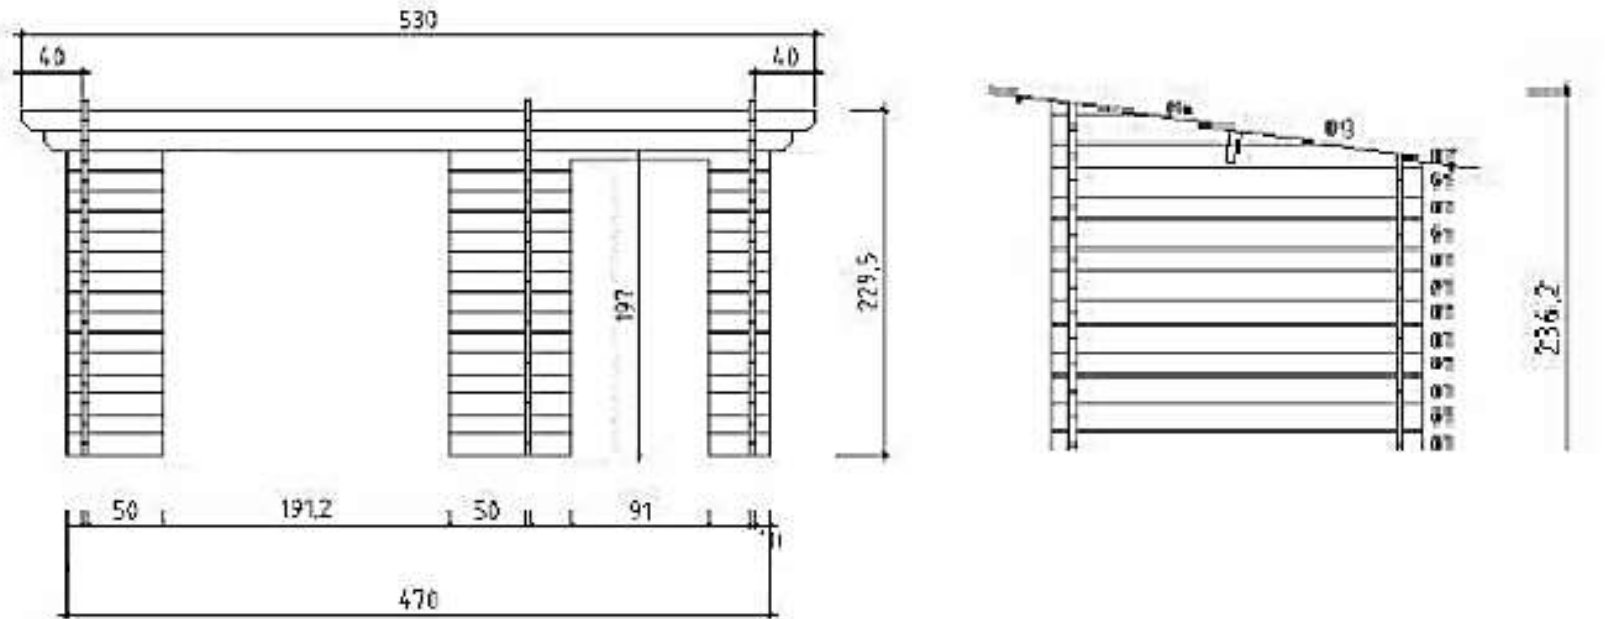

Gerätehaus mit Brennholzlager

<http://www.rg-holzhausvertrieb.de/>

FERIENHÄUSER ▪ GARTENHÄUSER ▪ GERÄTEHÄUSER ▪ BLOCKHÄUSER ▪ PAVILLONS ▪ CARPORTS

Holzhausvertrieb Guntermann
Alte Dorfstraße 5
D - 38527 Meine OT Wedelheine / Deutschland

Telefon: 0160 9280 64 78
email: info@rg-holzhausvertrieb.de
web: www.rg-holzhausvertrieb.de

HOLZHAUSVERTRIEB
GUNTERMANN