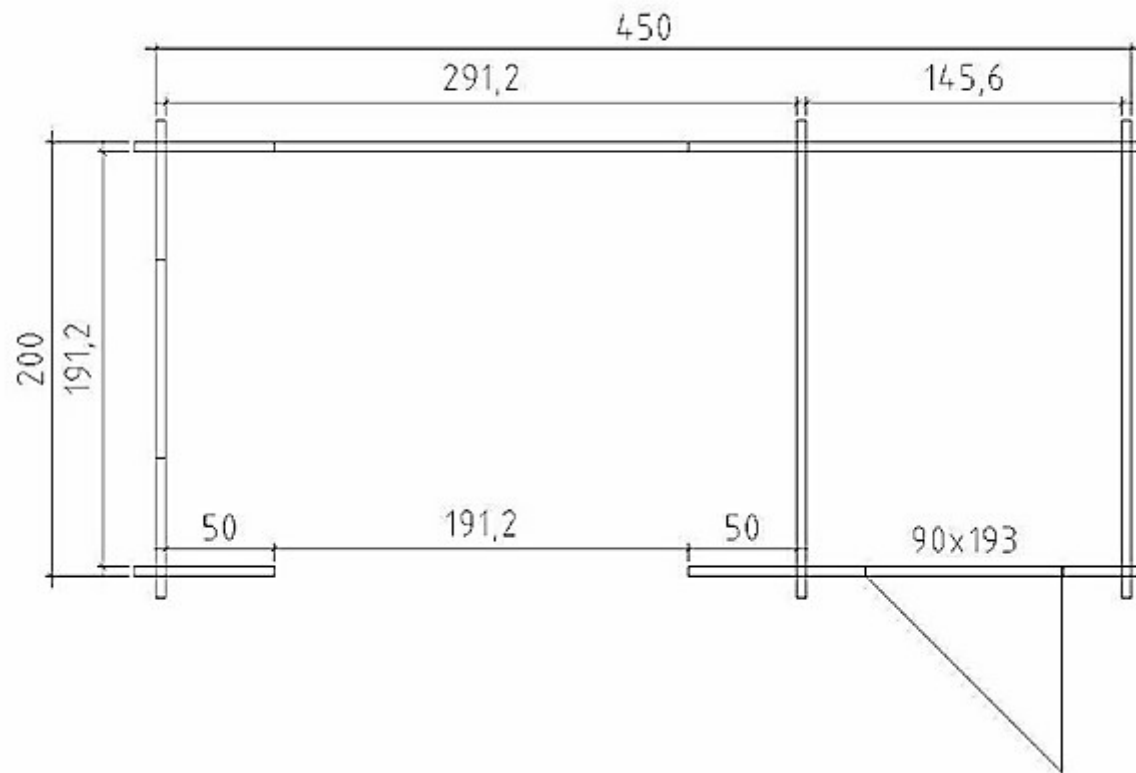

Gerätehaus mit Brennholzlager

<http://www.rg-holzhausvertrieb.de/>

FERIENHÄUSER ▪ GARTENHÄUSER ▪ GERÄTEHÄUSER ▪ BLOCKHÄUSER ▪ PAVILLONS ▪ CARPORTS

Holzhausvertrieb Guntermann
Alte Dorfstraße 5
D - 38527 Meine OT Wedelheine / Deutschland

Telefon: 0160 9280 64 78
email: info@rg-holzhausvertrieb.de
web: www.rg-holzhausvertrieb.de

HOLZHAUSVERTRIEB
GUNTERMANN