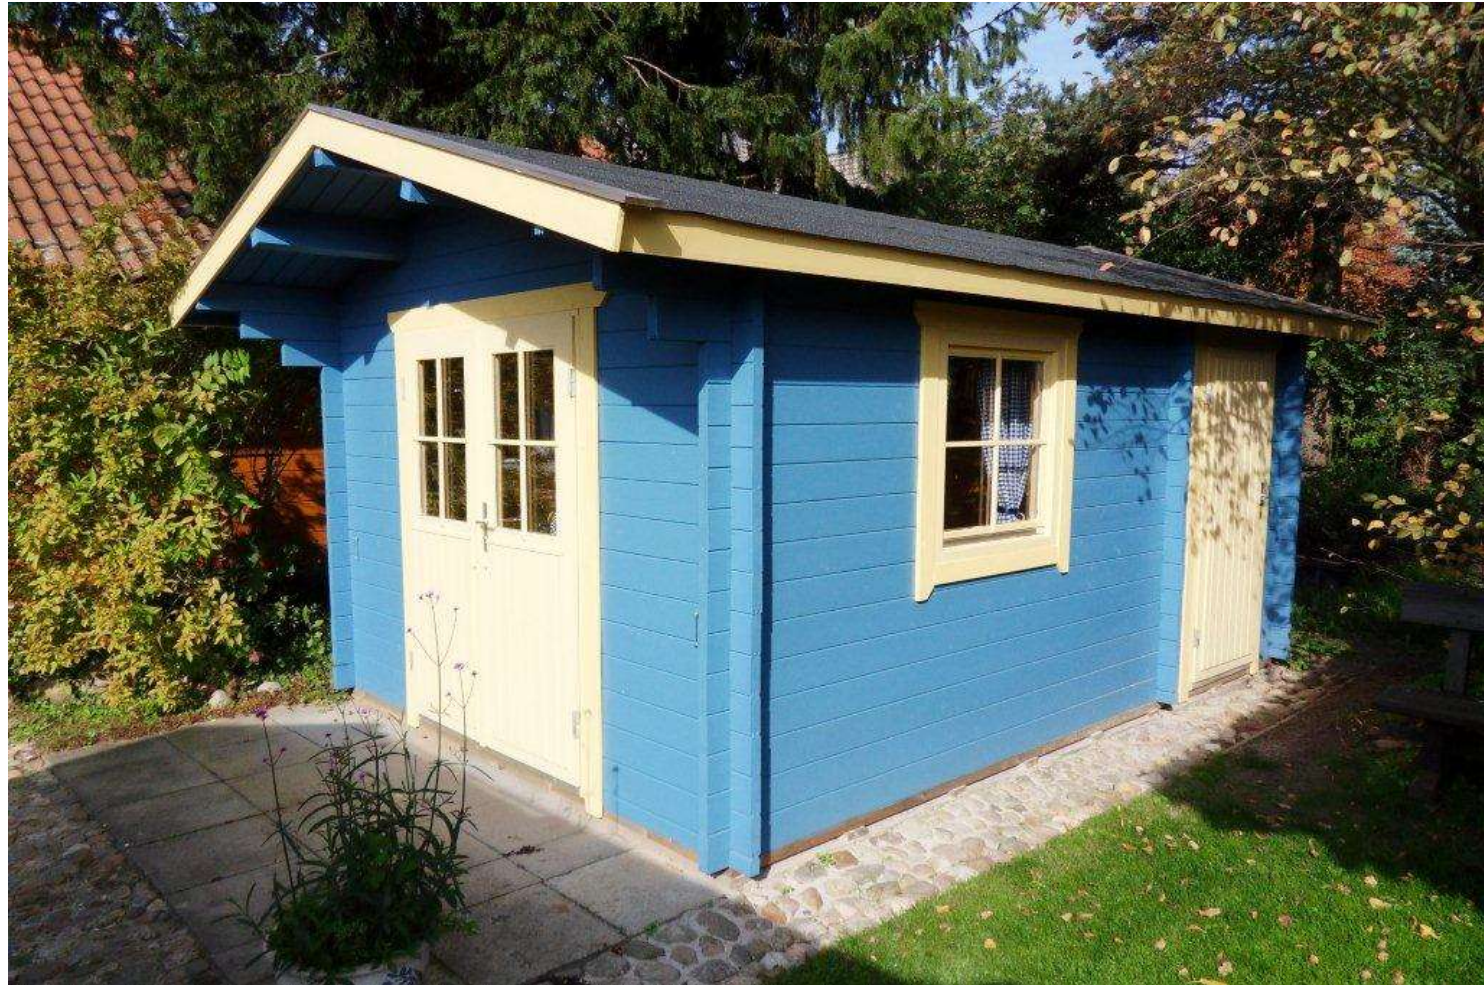

# Blockhaus Azur B44

[www.rg-holzhausvertrieb.de](http://www.rg-holzhausvertrieb.de)

FERIENHÄUSER ▪ GARTENHÄUSER ▪ GERÄTEHÄUSER ▪ BLOCKHÄUSER ▪ PAVILLONS ▪ CARPORTS

Holzhausvertrieb Guntermann  
Alte Dorfstraße 5  
D - 38527 Meine OT Wedelheine / Deutschland

# Blockhaus Azur B44