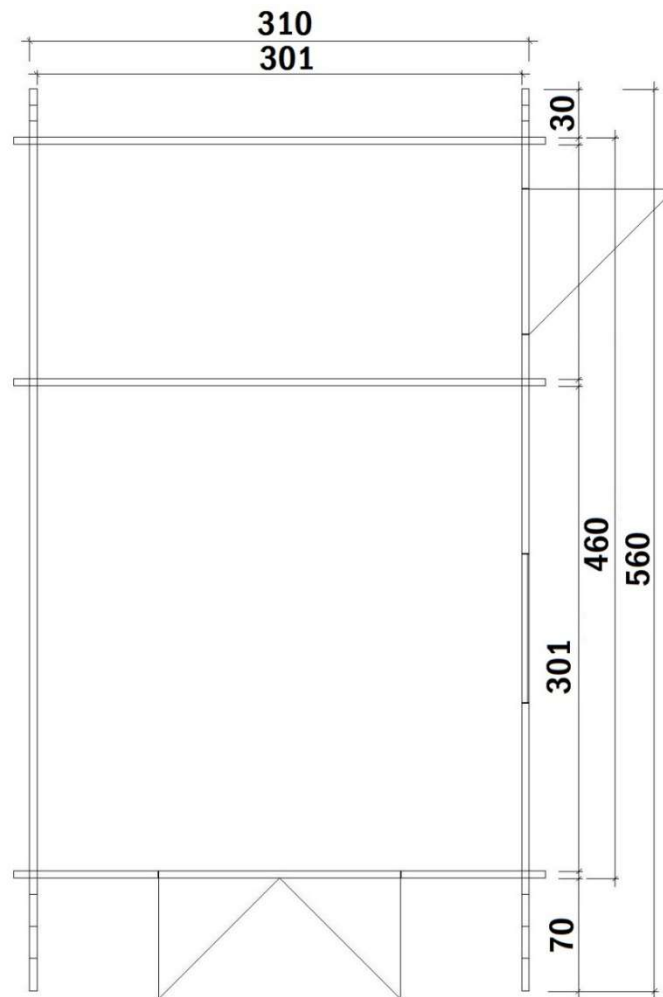

Blockhaus Azur B44

FERIENHÄUSER ▪ GARTENHÄUSER ▪ GERÄTEHÄUSER ▪ BLOCKHÄUSER ▪ PAVILLONS ▪ CARPORTS

Holzhausvertrieb Guntermann
Alte Dorfstraße 5
D - 38527 Meine OT Wedelheine / Deutschland

Telefon: 0160 9280 64 78
email: info@rg-holzhausvertrieb.de
web: www.rg-holzhausvertrieb.de

HOLZHAUSVERTRIEB
GUNTERMANN