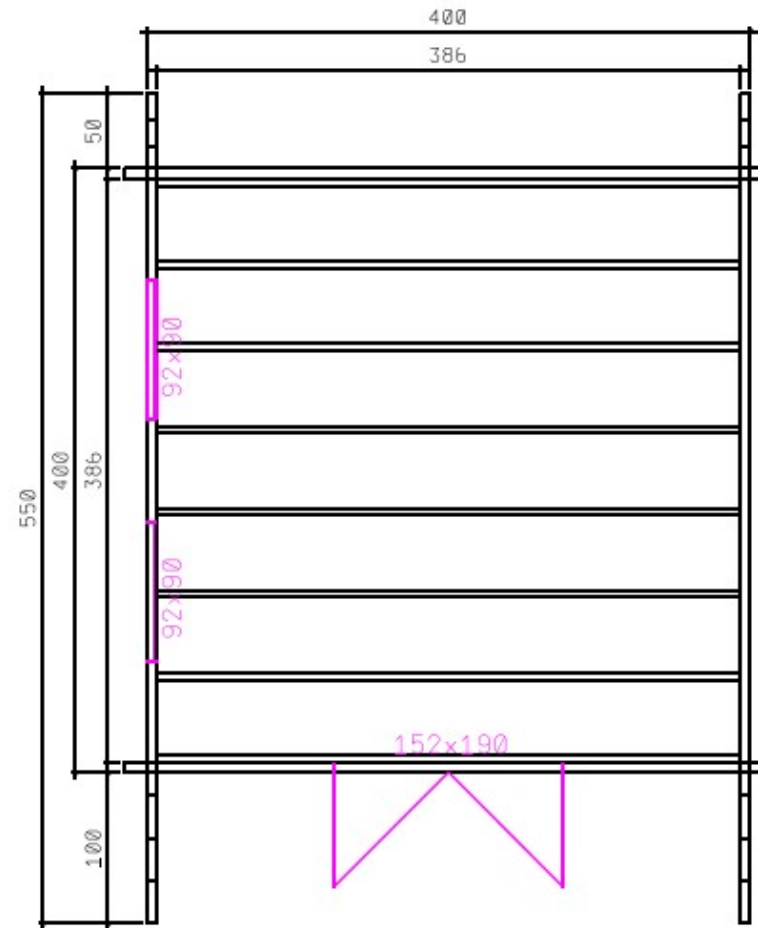

Blockhaus 4x4 + Vordach

FERIENHÄUSER ▪ GARTENHÄUSER ▪ GERÄTEHÄUSER ▪ BLOCKHÄUSER ▪ PAVILLONS ▪ CARPORTS

Holzhausvertrieb Guntermann
Alte Dorfstraße 5
D - 38527 Meine OT Wedelheine / Deutschland

Telefon: 0160 9280 64 78
email: info@rg-holzhausvertrieb.de
web: www.rg-holzhausvertrieb.de

HOLZHAUSVERTRIEB
GUNTERMANN