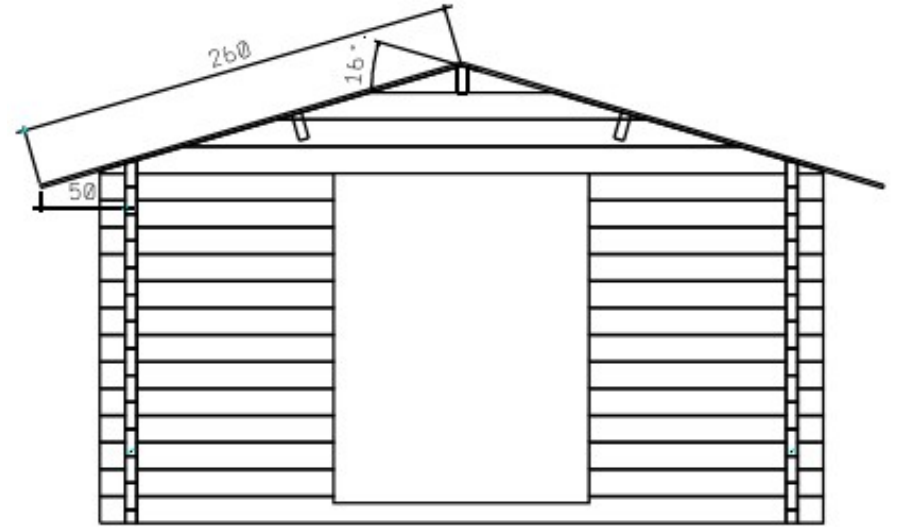

Blockhaus 4x4 + Vordach

FERIENHÄUSER ▪ GARTENHÄUSER ▪ GERÄTEHÄUSER ▪ BLOCKHÄUSER ▪ PAVILLONS ▪ CARPORTS

Holzhausvertrieb Guntermann
Alte Dorfstraße 5
D - 38527 Meine OT Wedelheine / Deutschland

Telefon: 0160 9280 64 78
email: info@rg-holzhausvertrieb.de
web: www.rg-holzhausvertrieb.de

HOLZHAUSVERTRIEB
GUNTERMANN