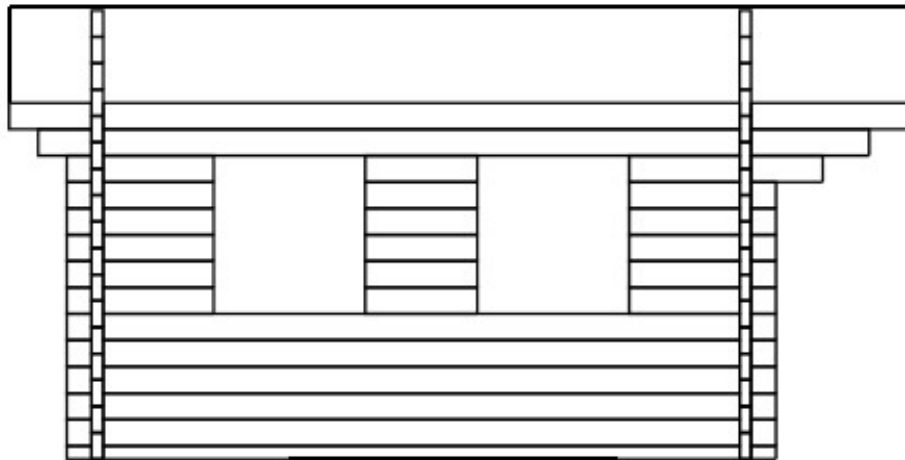

Blockhaus 4x4 + Vordach

FERIENHÄUSER ▪ GARTENHÄUSER ▪ GERÄTEHÄUSER ▪ BLOCKHÄUSER ▪ PAVILLONS ▪ CARPORTS

Holzhausvertrieb Guntermann
Alte Dorfstraße 5
D - 38527 Meine OT Wedelheine / Deutschland

Telefon: 0160 9280 64 78
email: info@rg-holzhausvertrieb.de
web: www.rg-holzhausvertrieb.de

HOLZHAUSVERTRIEB
GUNTERMANN