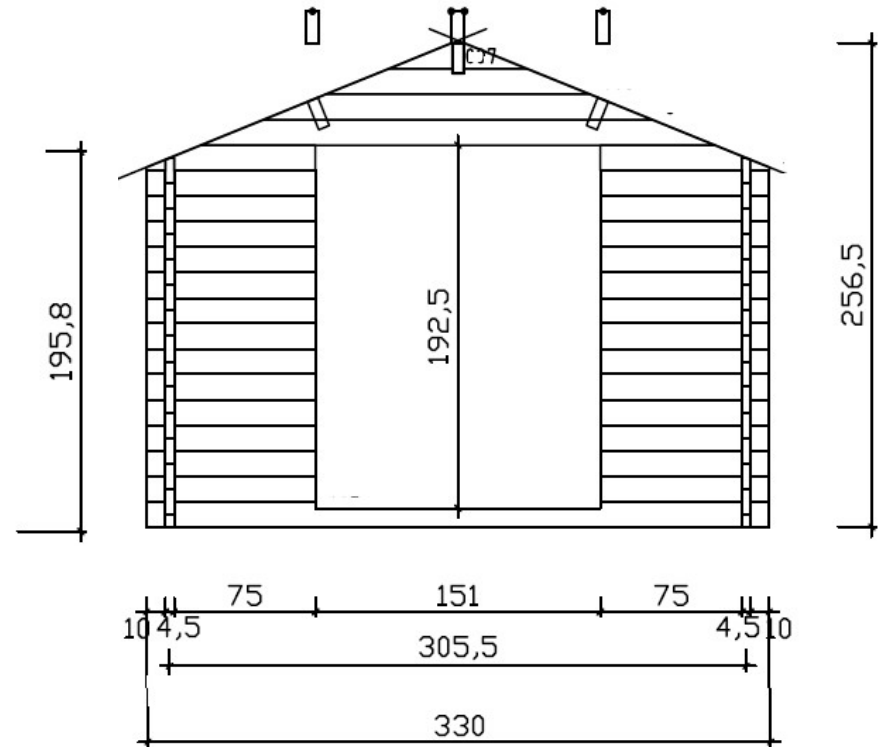

Blockhaus 2,5x3,1

FERIENHÄUSER ▪ GARTENHÄUSER ▪ GERÄTEHÄUSER ▪ BLOCKHÄUSER ▪ PAVILLONS ▪ CARPORTS

Holzhausvertrieb Guntermann
Alte Dorfstraße 5
D - 38527 Meine OT Wedelheine / Deutschland

Telefon: 0160 9280 64 78
email: info@rg-holzhausvertrieb.de
web: www.rg-holzhausvertrieb.de

HOLZHAUSVERTRIEB
GUNTERMANN