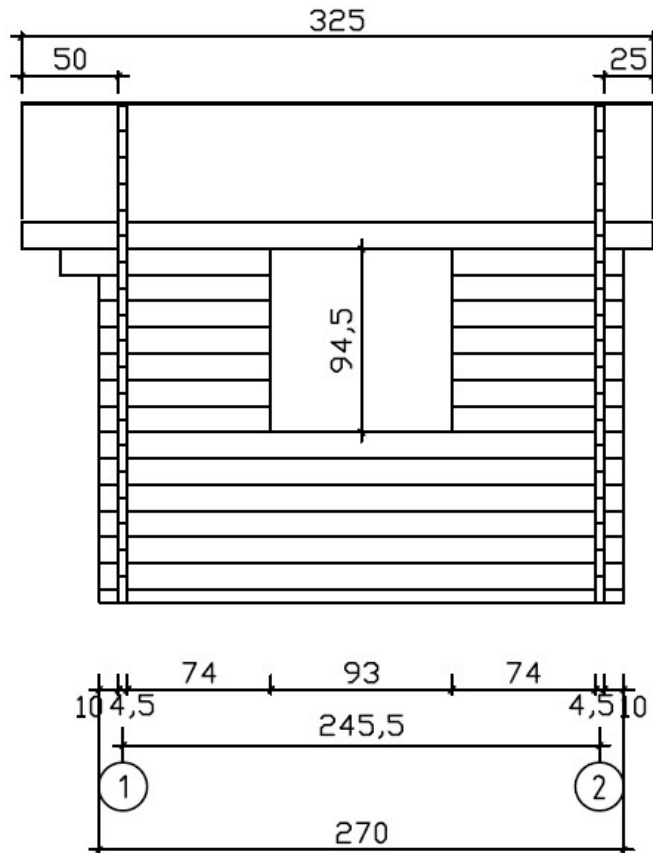

Blockhaus 2,5x3,1

FERIENHÄUSER ▪ GARTENHÄUSER ▪ GERÄTEHÄUSER ▪ BLOCKHÄUSER ▪ PAVILLONS ▪ CARPORTS

Holzhausvertrieb Guntermann
Alte Dorfstraße 5
D - 38527 Meine OT Wedelheine / Deutschland

Telefon: 0160 9280 64 78
email: info@rg-holzhausvertrieb.de
web: www.rg-holzhausvertrieb.de

HOLZHAUSVERTRIEB
GUNTERMANN