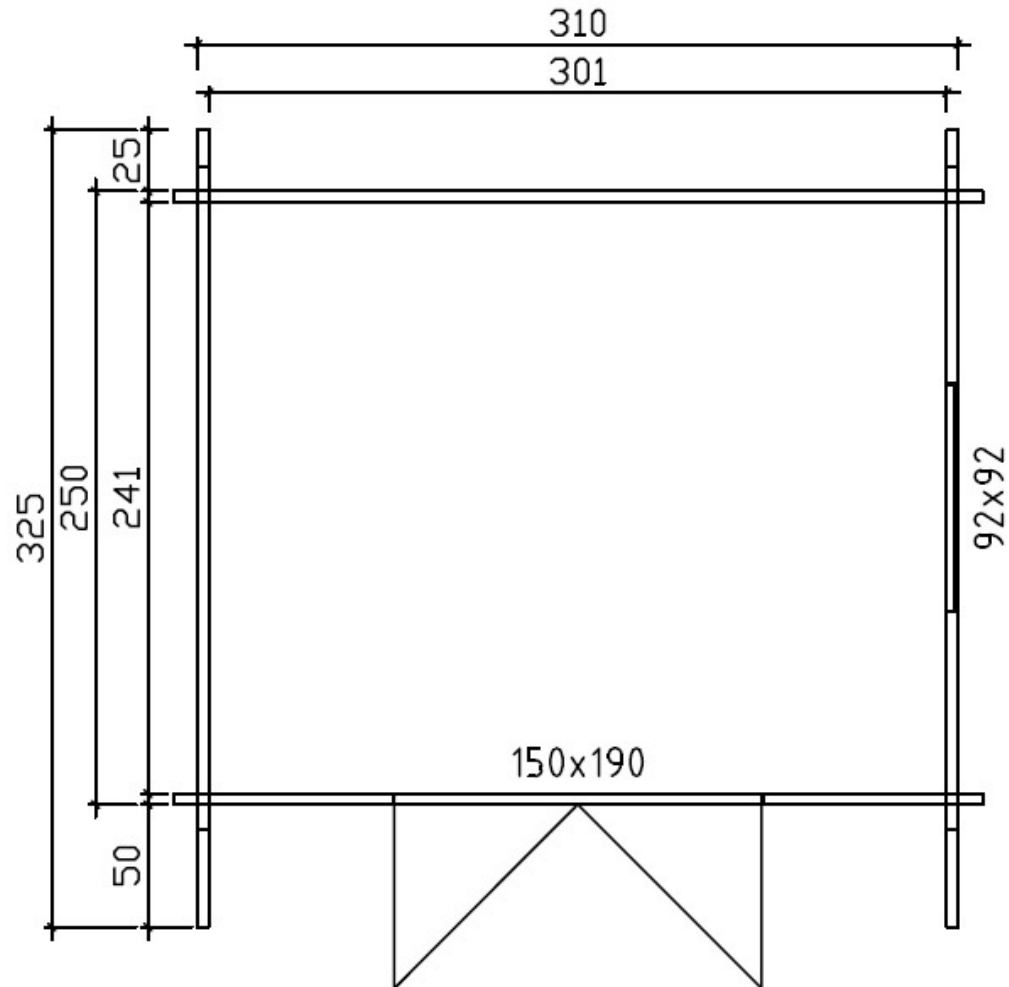

Blockhaus 2,5x3,1

FERIENHÄUSER ▪ GARTENHÄUSER ▪ GERÄTEHÄUSER ▪ BLOCKHÄUSER ▪ PAVILLONS ▪ CARPORTS

Holzhausvertrieb Guntermann
Alte Dorfstraße 5
D - 38527 Meine OT Wedelheine / Deutschland

Telefon: 0160 9280 64 78
email: info@rg-holzhausvertrieb.de
web: www.rg-holzhausvertrieb.de

HOLZHAUSVERTRIEB
GUNTERMANN