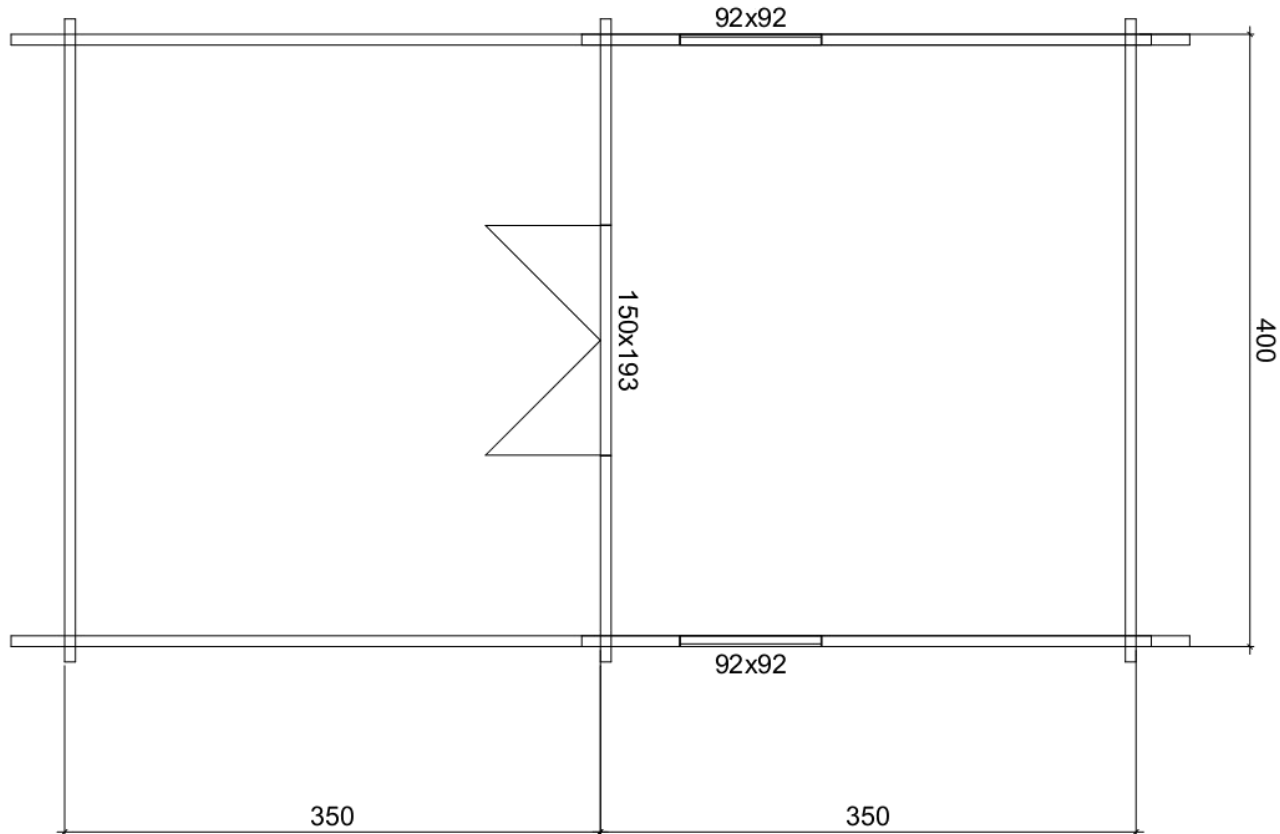

BLOCKHAUS MIT FREISITZ

BLOCKHAUS MIT FREISITZ

BLOCKHAUS MIT FREISITZ

Wand:

70mm starke Blockbohle, dreifach Nut und Feder, erstklassige nordische Ware.

Dach:

Stabile Pfetten – Konstruktion,

ca. 18mm Dachschalung mit Nut und Feder,

Zwei Holzrahmenfenster 92x92cm mit Isolierverglasung,

eine Doppelflügeltür 150x1930cm mit Isolierverglasung

Fundament:

Fundamentplatte C25 konstruktiv bewehrt, ist bauseits zu stellen.

Das Fundament muss eben, tragfähig und fachmännisch vorbereitet sein.