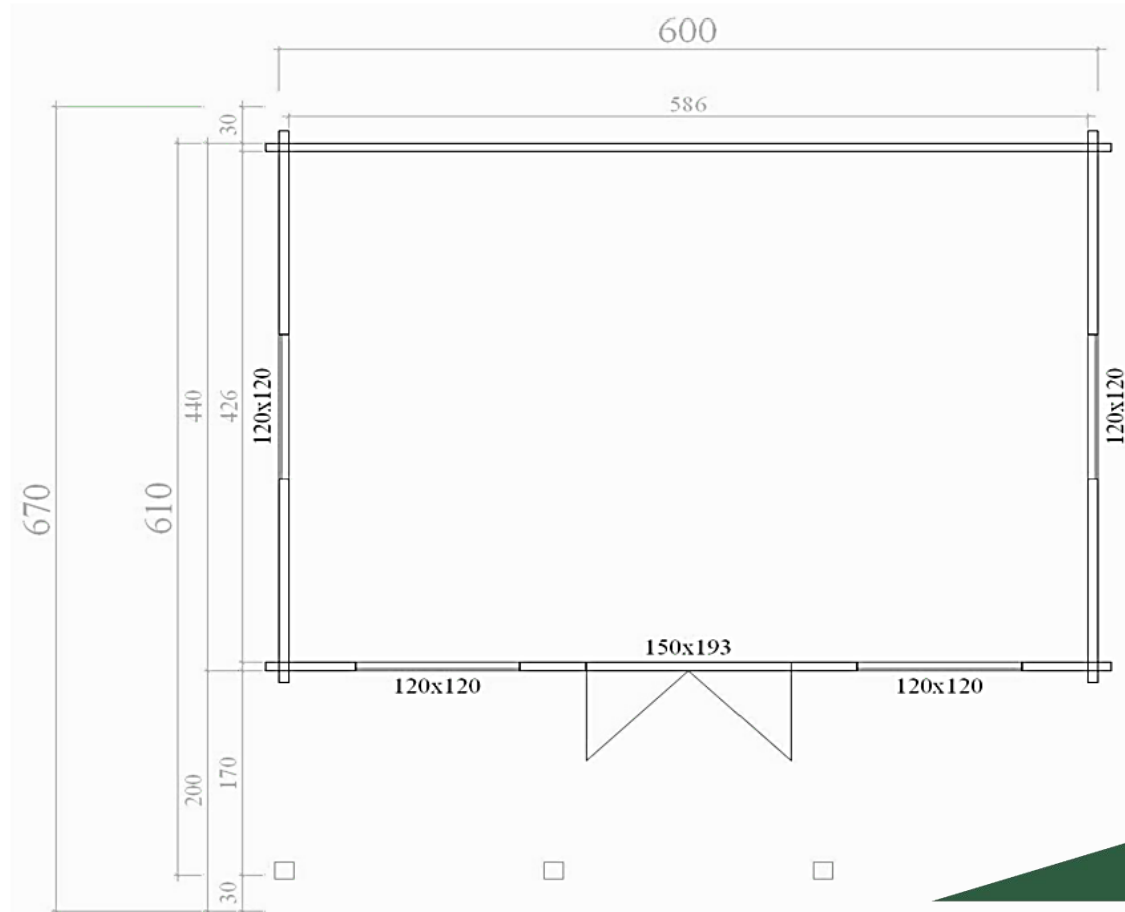

Blockhaus Arnika

www.grave-holzhausvertrieb.de

Blockhaus Arnika

Blockhaus Arnika

Blockhaus Arnika

Wand:

44mm Blockbohle, zweifach Nut und Feder, Nordische Fichte kammergetrocknet, C24 zertifiziert

Dach:

Stabile Pfetten-Konstruktion, 18mm Dachschalung mit Nut und Feder, Bitumenschindeln als Dacheindeckung.

Große Dachüberstände für passiven Holzschutz, Windfedern und Traufbretter

Fußboden:

ca. 18mm Nut- und Federbretter auf 40/60 Rahmenkonstruktion

Terrasse:

ca. 28mm druckimprägnierte Terrassenbretter auf druckimprägnierter 40/60 Rahmenkonstruktion

Blockhaus Arnika

Fenster / Türen:

Vier Holzrahmenfenster 120x120cm mit Isolierverglasung und einfacher Dreh-Kipp-Funktion
Eine voll verglaste Doppeltür 150x193mm mit Isolierglas